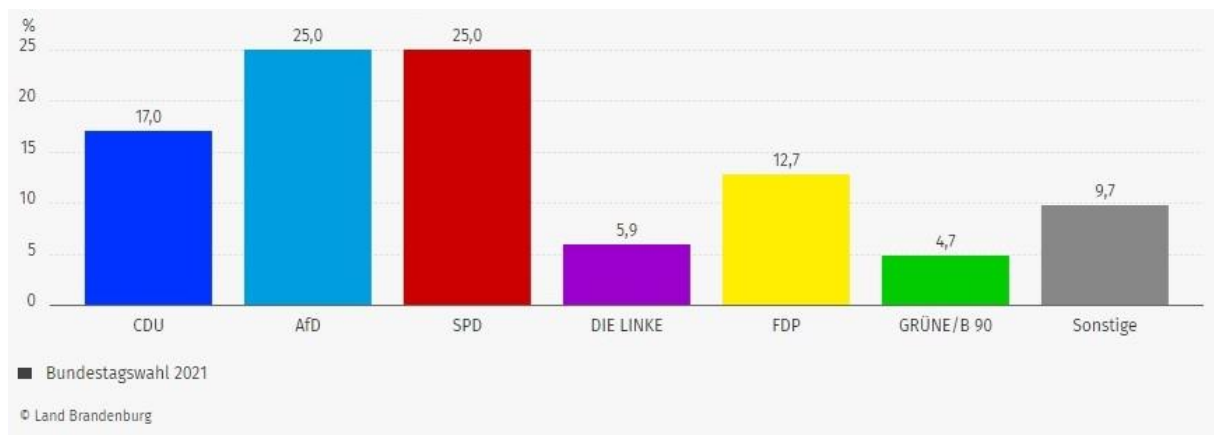

Bundestagswahl am 26.09.2021

Wahlberechtigte: 7.723

Wählende: 6.547

Wahlbeteiligung: 84,8 %

Erststimmen

Zweitstimmen

Wahlbezirk Babow (01)

Erststimmen

■ Bundestagswahl 2021

© Land Brandenburg

Zweitstimmen

■ Bundestagswahl 2021

© Land Brandenburg

Wahlbezirk Eichow (02)

Erststimmen

Zweitstimmen