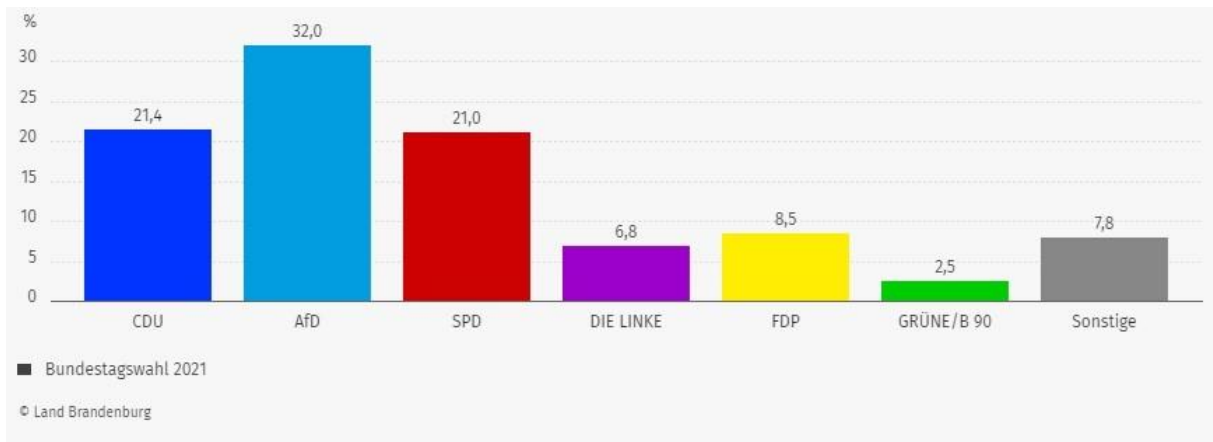

Zweitstimmen

Wahlbezirk Klein Gaglow (06)

Erststimmen

Zweitstimmen

Wahlbezirk Kolkwitz „Zwergenstübchen“ (07)

Erststimmen

Zweitstimmen

Wahlbezirk Kolkwitz „Gaststätte zur Eisenbahn“ (08)

Erststimmen

Zweitstimmen

Wahlbezirk Kolkwitz „Kolkwitz-Center“ (09)

Erststimmen

Zweitstimmen

Wahlbezirk Kolkwitz „Familientreff Am Klinikum“ (10)

Erststimmen

Zweitstimmen

Wahlbezirk Limberg (11)

Erststimmen

Zweitstimmen

Wahlbezirk Milkersdorf (12)

Erststimmen

Zweitstimmen

Wahlbezirk Papitz (13)

Erststimmen