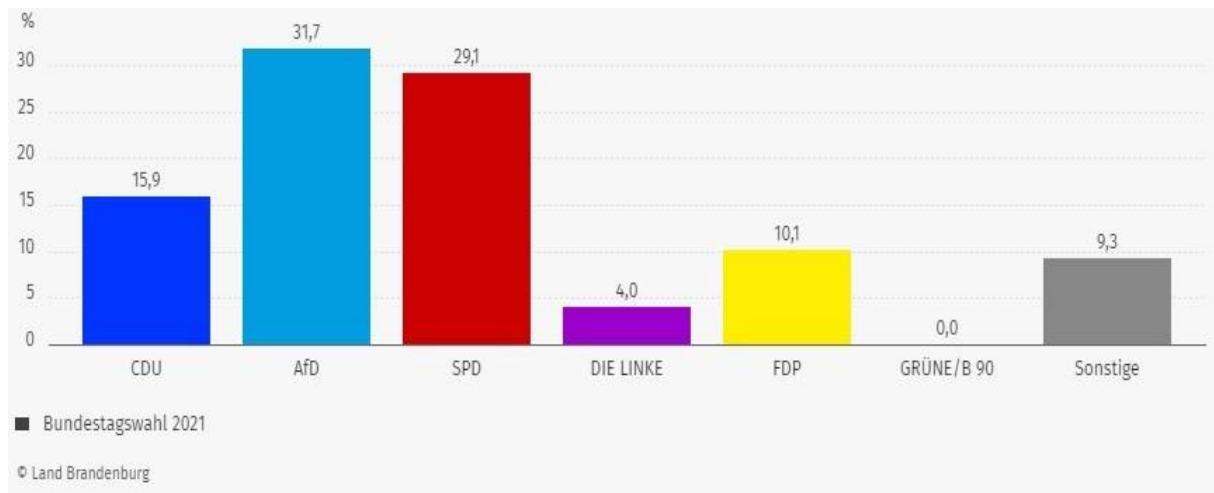

Bundestagswahl am 26.09.2021

Wahlberechtigte: 7.723

Wählende: 6.547

Wahlbeteiligung: 84,8 %

Erststimmen

Zweitstimmen

Wahlbezirk Babow (01)

Erststimmen

■ Bundestagswahl 2021

© Land Brandenburg

Zweitstimmen

■ Bundestagswahl 2021

© Land Brandenburg

Wahlbezirk Eichow (02)

Erststimmen

Zweitstimmen

Wahlbezirk Glinzig/Kackrow (03)

Erststimmen

Zweitstimmen

Wahlbezirk Gulben/Zahsow (04)

Erststimmen

Zweitstimmen

Wahlbezirk Hänchen (05)

Erststimmen

Zweitstimmen

Wahlbezirk Klein Gaglow (06)

Erststimmen

Zweitstimmen

Wahlbezirk Kolkwitz „Zwergenstübchen“ (07)

Erststimmen

Zweitstimmen

Wahlbezirk Kolkwitz „Gaststätte zur Eisenbahn“ (08)