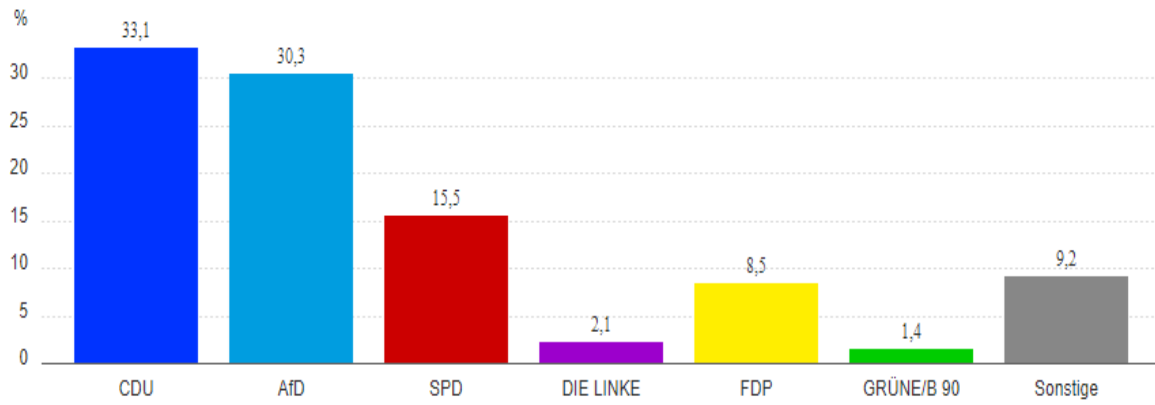

Bundestagswahl am 26.09.2021

Wahlberechtigte: 7.723

Wählende: 6.547

Wahlbeteiligung: 84,8 %

Erststimmen

Zweitstimmen

Wahlbezirk Babow (01)

Erststimmen

■ Bundestagswahl 2021

© Land Brandenburg

Zweitstimmen

■ Bundestagswahl 2021

© Land Brandenburg

Wahlbezirk Eichow (02)

Erststimmen

Zweitstimmen