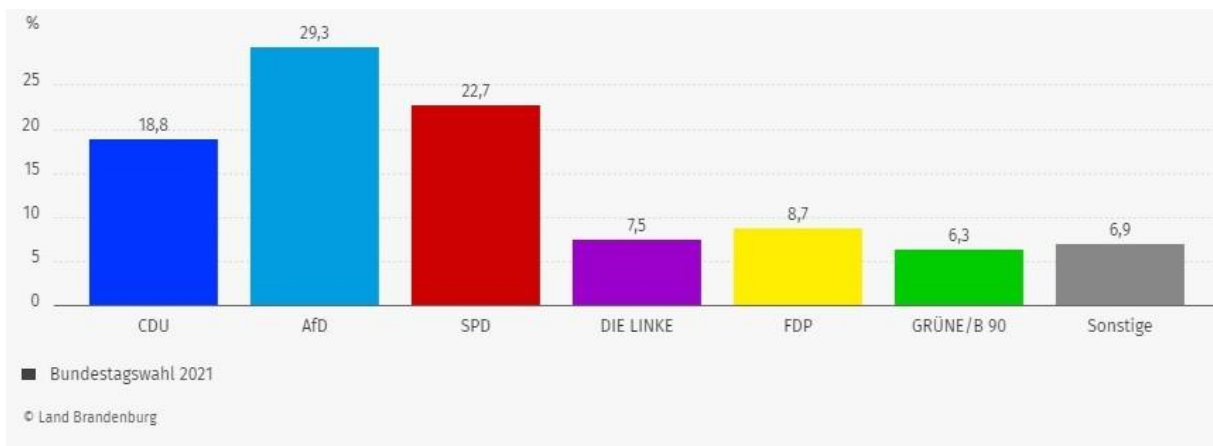

Bundestagswahl am 26.09.2021

Wahlberechtigte: 7.723

Wählende: 6.547

Wahlbeteiligung: 84,8 %

Erststimmen

Zweitstimmen

Wahlbezirk Babow (01)

Erststimmen

■ Bundestagswahl 2021

© Land Brandenburg

Zweitstimmen

■ Bundestagswahl 2021

© Land Brandenburg

Wahlbezirk Eichow (02)

Erststimmen

Zweitstimmen

Wahlbezirk Glinzig/Kackrow (03)

Erststimmen

Zweitstimmen

Wahlbezirk Gulben/Zahsow (04)

Erststimmen

Zweitstimmen

Wahlbezirk Hänchen (05)

Erststimmen

Zweitstimmen

Wahlbezirk Klein Gaglow (06)

Erststimmen

Zweitstimmen

Wahlbezirk Kolkwitz „Zwergenstübchen“ (07)

Erststimmen

Zweitstimmen

Wahlbezirk Kolkwitz „Gaststätte zur Eisenbahn“ (08)