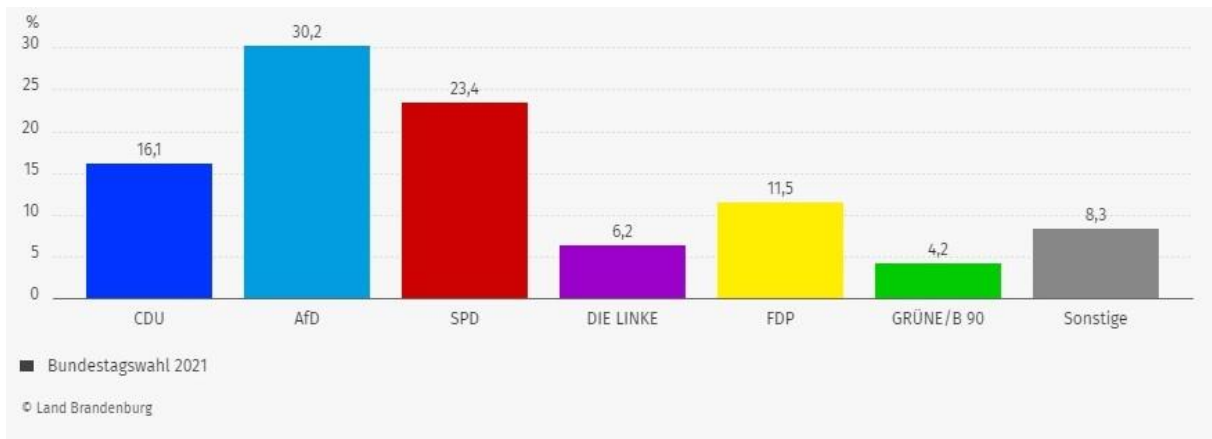

■ Bundestagswahl 2021

© Land Brandenburg

Zweitstimmen

■ Bundestagswahl 2021

© Land Brandenburg

Wahlbezirk Eichow (02)

Erststimmen

Zweitstimmen

Zweitstimmen

Wahlbezirk Klein Gaglow (06)

Erststimmen

Zweitstimmen

Wahlbezirk Kolkwitz „Zwergenstübchen“ (07)

Erststimmen

Zweitstimmen

Wahlbezirk Kolkwitz „Gaststätte zur Eisenbahn“ (08)

Erststimmen

Zweitstimmen

Wahlbezirk Kolkwitz „Kolkwitz-Center“ (09)

Erststimmen

Zweitstimmen

Wahlbezirk Kolkwitz „Familientreff Am Klinikum“ (10)

Erststimmen

Zweitstimmen