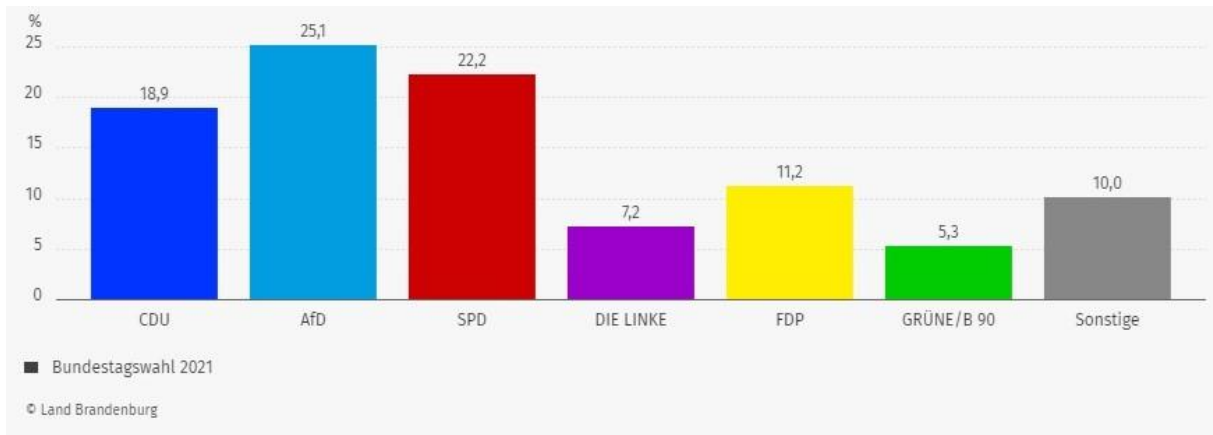

■ Bundestagswahl 2021

© Land Brandenburg

Zweitstimmen

■ Bundestagswahl 2021

© Land Brandenburg

Wahlbezirk Eichow (02)

Erststimmen

Zweitstimmen

Zweitstimmen

Wahlbezirk Klein Gaglow (06)

Erststimmen

Zweitstimmen

Wahlbezirk Kolkwitz „Zwergenstübchen“ (07)

Erststimmen

Zweitstimmen

Wahlbezirk Kolkwitz „Gaststätte zur Eisenbahn“ (08)

Erststimmen

Zweitstimmen

Wahlbezirk Kolkwitz „Kolkwitz-Center“ (09)

Erststimmen

Zweitstimmen

Wahlbezirk Kolkwitz „Familientreff Am Klinikum“ (10)

Erststimmen

Zweitstimmen