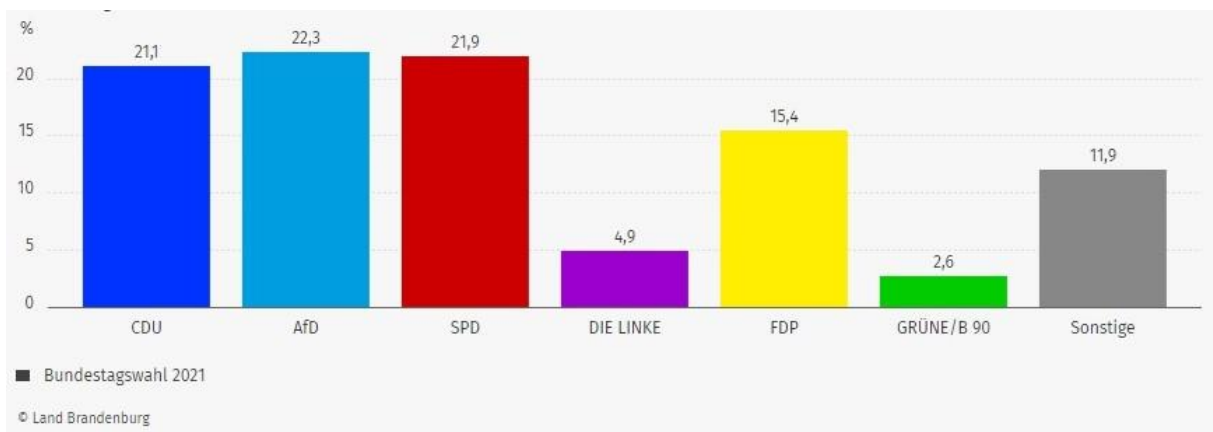

■ Bundestagswahl 2021

© Land Brandenburg

Zweitstimmen

■ Bundestagswahl 2021

© Land Brandenburg

Wahlbezirk Eichow (02)

Erststimmen

Zweitstimmen

Zweitstimmen

Wahlbezirk Klein Gaglow (06)

Erststimmen

Zweitstimmen

Wahlbezirk Kolkwitz „Zwergenstübchen“ (07)

Erststimmen

Zweitstimmen

Wahlbezirk Kolkwitz „Gaststätte zur Eisenbahn“ (08)

Erststimmen

Zweitstimmen

Wahlbezirk Kolkwitz „Kolkwitz-Center“ (09)

Erststimmen

Zweitstimmen

Wahlbezirk Kolkwitz „Familientreff Am Klinikum“ (10)

Erststimmen

Zweitstimmen