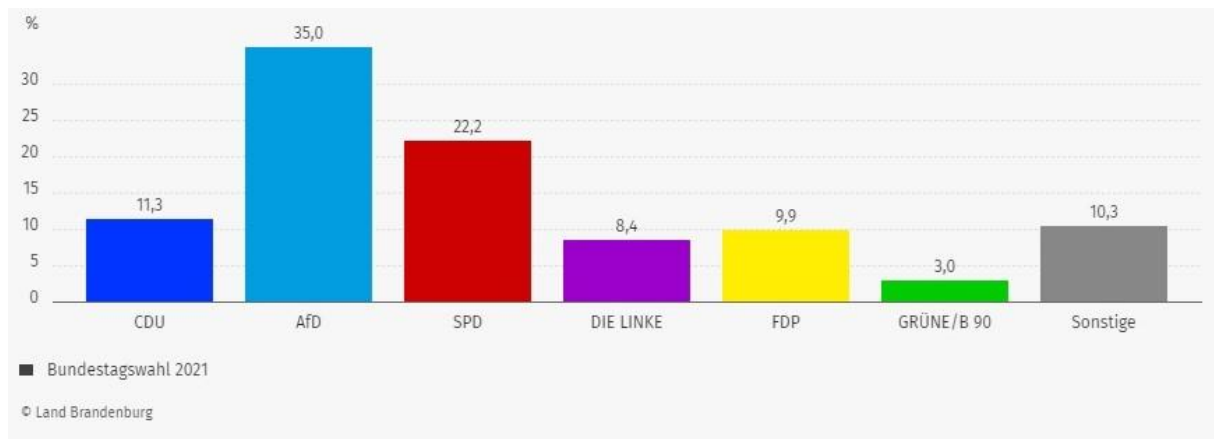

Zweitstimmen

Wahlbezirk Klein Gaglow (06)

Erststimmen

Zweitstimmen

Wahlbezirk Kolkwitz „Zwergenstübchen“ (07)

Erststimmen

Zweitstimmen

Wahlbezirk Kolkwitz „Gaststätte zur Eisenbahn“ (08)

Erststimmen

Zweitstimmen

Wahlbezirk Kolkwitz „Kolkwitz-Center“ (09)

Erststimmen

Zweitstimmen

Wahlbezirk Kolkwitz „Familientreff Am Klinikum“ (10)

Erststimmen

Zweitstimmen

Wahlbezirk Limberg (11)

Erststimmen

Zweitstimmen

Wahlbezirk Milkersdorf (12)

Erststimmen

Zweitstimmen

Wahlbezirk Papitz (13)

Erststimmen