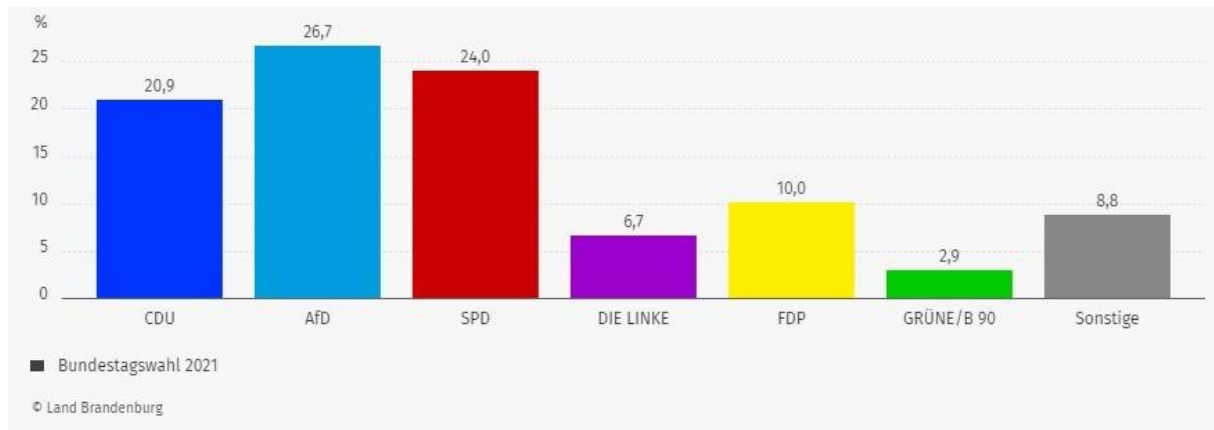

Bundestagswahl am 26.09.2021

Wahlberechtigte: 7.723

Wählende: 6.547

Wahlbeteiligung: 84,8 %

Erststimmen

Zweitstimmen

Wahlbezirk Babow (01)

Erststimmen

■ Bundestagswahl 2021

© Land Brandenburg

Zweitstimmen

■ Bundestagswahl 2021

© Land Brandenburg

Wahlbezirk Eichow (02)

Erststimmen

Zweitstimmen