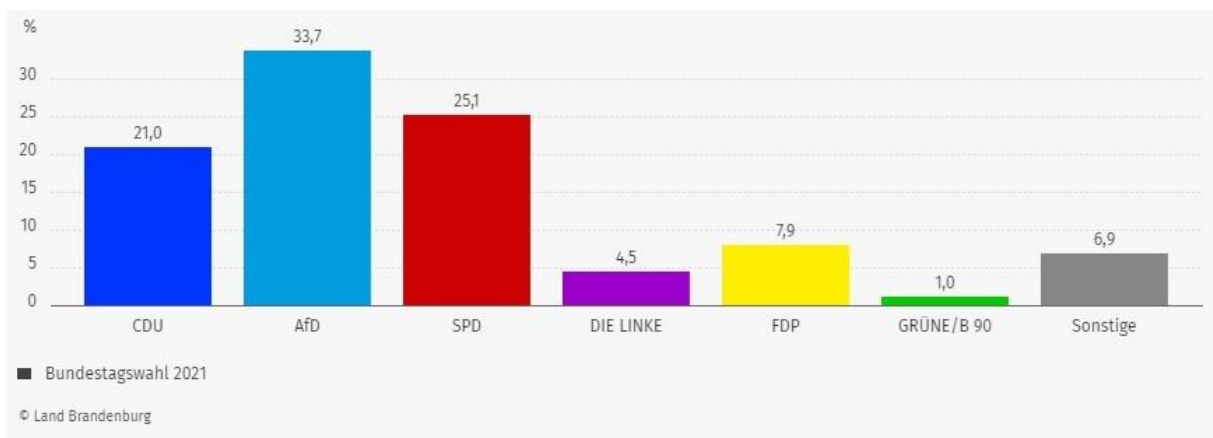

Erststimmen

Zweitstimmen

Wahlbezirk Kolkwitz „Kolkwitz-Center“ (09)

Erststimmen

Zweitstimmen

Wahlbezirk Kolkwitz „Familientreff Am Klinikum“ (10)

Erststimmen

Zweitstimmen

Wahlbezirk Limberg (11)

Erststimmen

Zweitstimmen

Wahlbezirk Milkersdorf (12)

Erststimmen

Zweitstimmen

Wahlbezirk Papitz (13)

Erststimmen

Zweitstimmen

Wahlbezirk Kunersdorf/Dahlitz (14)

Erststimmen

Zweitstimmen

Wahlbezirk Krieschow/Wiesendorf/Brodtkowitz (15)

Erststimmen

Zweitstimmen

Briefwahl-Wahlbezirke 1-4