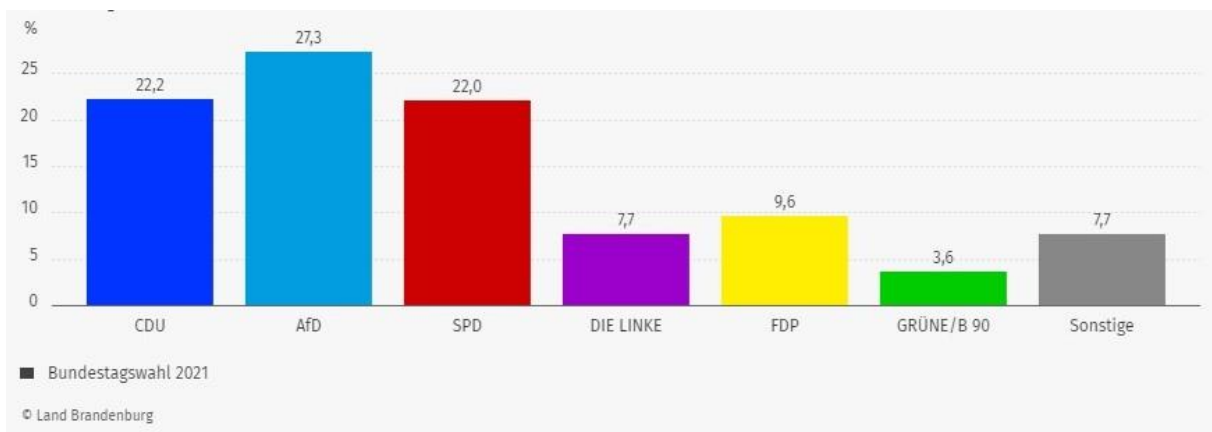

■ Bundestagswahl 2021

© Land Brandenburg

Zweitstimmen

■ Bundestagswahl 2021

© Land Brandenburg

Wahlbezirk Eichow (02)

Erststimmen

Zweitstimmen

Zweitstimmen

Wahlbezirk Klein Gaglow (06)

Erststimmen

Zweitstimmen

Wahlbezirk Kolkwitz „Zwergenstübchen“ (07)

Erststimmen

Zweitstimmen

Wahlbezirk Kolkwitz „Gaststätte zur Eisenbahn“ (08)

Erststimmen

Zweitstimmen

Wahlbezirk Kolkwitz „Kolkwitz-Center“ (09)

Erststimmen

Zweitstimmen

Wahlbezirk Kolkwitz „Familientreff Am Klinikum“ (10)

Erststimmen

Zweitstimmen