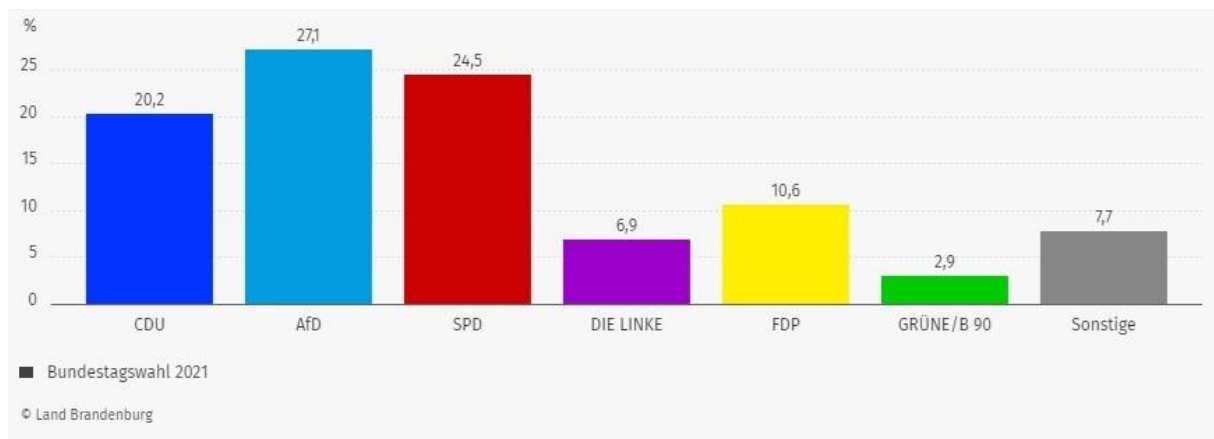

Zweitstimmen

Wahlbezirk Klein Gaglow (06)

Erststimmen

Zweitstimmen

Wahlbezirk Kolkwitz „Zwergenstübchen“ (07)

Erststimmen

Zweitstimmen

Wahlbezirk Kolkwitz „Gaststätte zur Eisenbahn“ (08)

Erststimmen

Zweitstimmen

Wahlbezirk Kolkwitz „Kolkwitz-Center“ (09)

Erststimmen

Zweitstimmen

Wahlbezirk Kolkwitz „Familientreff Am Klinikum“ (10)

Erststimmen

Zweitstimmen

Wahlbezirk Limberg (11)

Erststimmen

Zweitstimmen

Wahlbezirk Milkersdorf (12)

Erststimmen

Zweitstimmen

Wahlbezirk Papitz (13)

Erststimmen