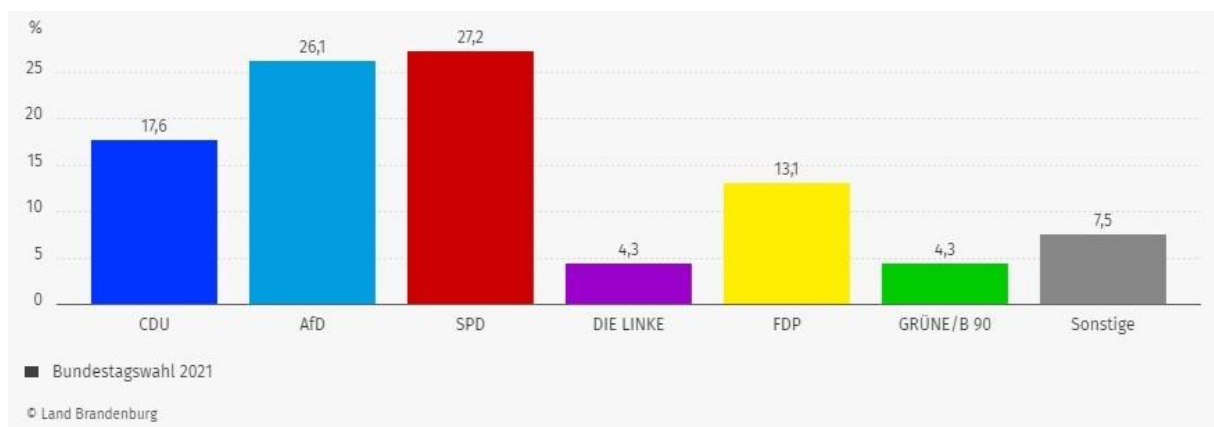

Zweitstimmen

Wahlbezirk Klein Gaglow (06)

Erststimmen

Zweitstimmen

Wahlbezirk Kolkwitz „Zwergenstübchen“ (07)

Erststimmen

Zweitstimmen

Wahlbezirk Kolkwitz „Gaststätte zur Eisenbahn“ (08)

Erststimmen

Zweitstimmen

Wahlbezirk Kolkwitz „Kolkwitz-Center“ (09)

Erststimmen

Zweitstimmen

Wahlbezirk Kolkwitz „Familientreff Am Klinikum“ (10)

Erststimmen

Zweitstimmen

Wahlbezirk Limberg (11)

Erststimmen

Zweitstimmen

Wahlbezirk Milkersdorf (12)

Erststimmen

Zweitstimmen

Wahlbezirk Papitz (13)

Erststimmen