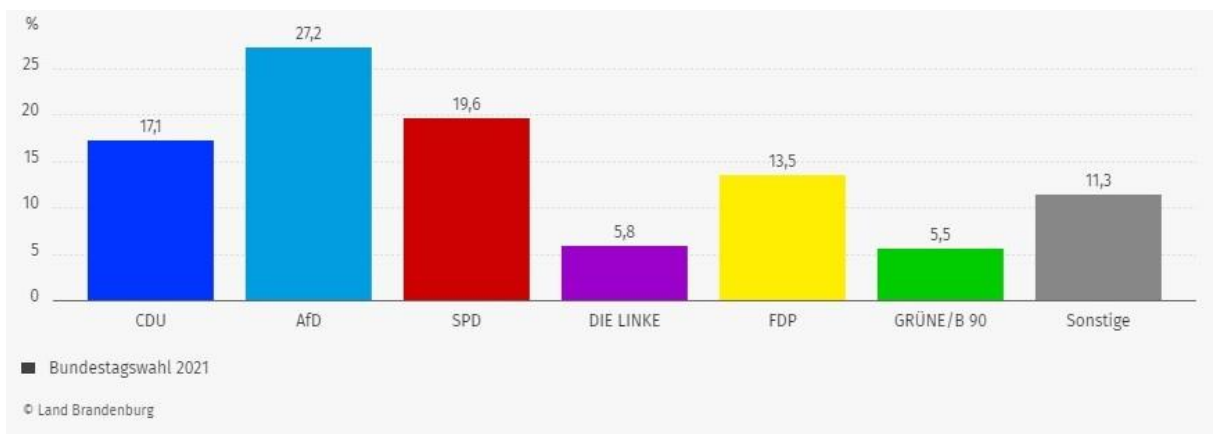

Bundestagswahl am 26.09.2021

Wahlberechtigte: 7.723

Wählende: 6.547

Wahlbeteiligung: 84,8 %

Erststimmen

Zweitstimmen

Wahlbezirk Babow (01)

Erststimmen

■ Bundestagswahl 2021

© Land Brandenburg

Zweitstimmen

■ Bundestagswahl 2021

© Land Brandenburg

Wahlbezirk Eichow (02)

Erststimmen

Zweitstimmen

Wahlbezirk Glinzig/Kackrow (03)

Erststimmen

Zweitstimmen

Wahlbezirk Gulben/Zahsow (04)

Erststimmen

Zweitstimmen

Wahlbezirk Hänchen (05)

Erststimmen

Zweitstimmen

Wahlbezirk Klein Gaglow (06)

Erststimmen

Zweitstimmen

Wahlbezirk Kolkwitz „Zwergenstübchen“ (07)

Erststimmen

Zweitstimmen

Wahlbezirk Kolkwitz „Gaststätte zur Eisenbahn“ (08)