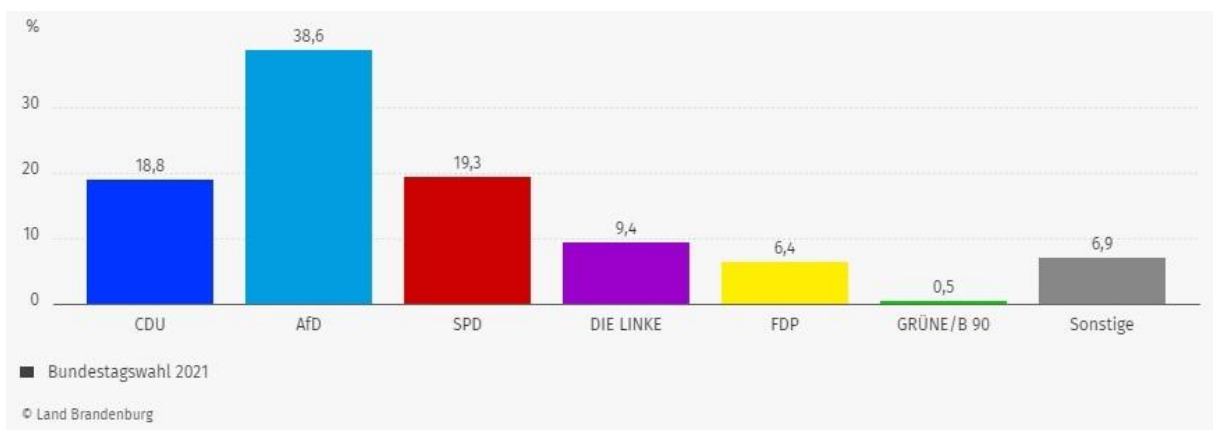

Zweitstimmen

Wahlbezirk Klein Gaglow (06)

Erststimmen

Zweitstimmen

Wahlbezirk Kolkwitz „Zwergenstübchen“ (07)

Erststimmen

Zweitstimmen

Wahlbezirk Kolkwitz „Gaststätte zur Eisenbahn“ (08)

Erststimmen

Zweitstimmen

Wahlbezirk Kolkwitz „Kolkwitz-Center“ (09)

Erststimmen

Zweitstimmen

Wahlbezirk Kolkwitz „Familientreff Am Klinikum“ (10)

Erststimmen

Zweitstimmen

Wahlbezirk Limberg (11)

Erststimmen

Zweitstimmen

Wahlbezirk Milkersdorf (12)

Erststimmen

Zweitstimmen

Wahlbezirk Papitz (13)

Erststimmen