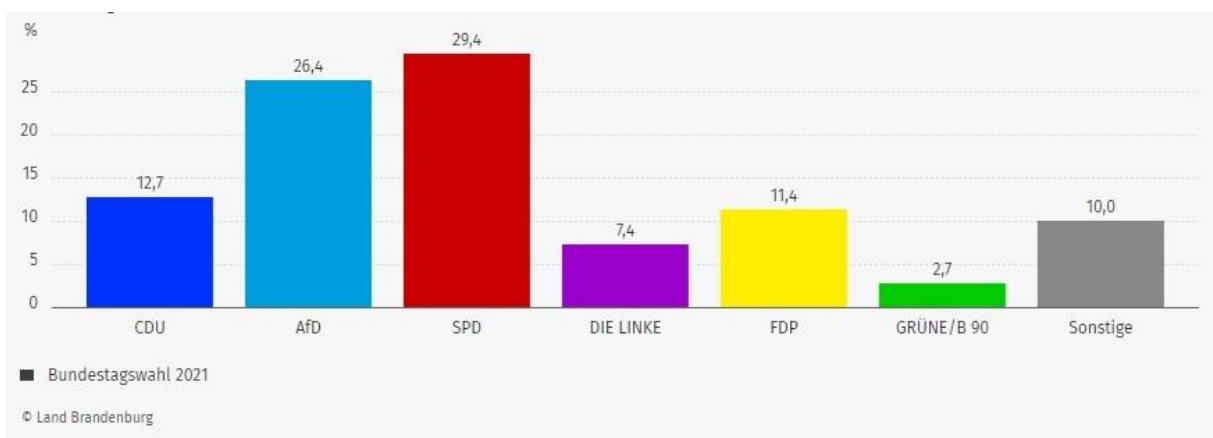

Bundestagswahl am 26.09.2021

Wahlberechtigte: 7.723

Wählende: 6.547

Wahlbeteiligung: 84,8 %

Erststimmen

Zweitstimmen

Wahlbezirk Babow (01)

Erststimmen

■ Bundestagswahl 2021

© Land Brandenburg

Zweitstimmen

■ Bundestagswahl 2021

© Land Brandenburg

Wahlbezirk Eichow (02)

Erststimmen

Zweitstimmen

Wahlbezirk Glinzig/Kackrow (03)

Erststimmen

Zweitstimmen

Wahlbezirk Gulben/Zahsow (04)

Erststimmen

Zweitstimmen

Wahlbezirk Hänchen (05)

Erststimmen

Zweitstimmen

Wahlbezirk Klein Gaglow (06)

Erststimmen

Zweitstimmen

Wahlbezirk Kolkwitz „Zwergenstübchen“ (07)

Erststimmen

Zweitstimmen

Wahlbezirk Kolkwitz „Gaststätte zur Eisenbahn“ (08)