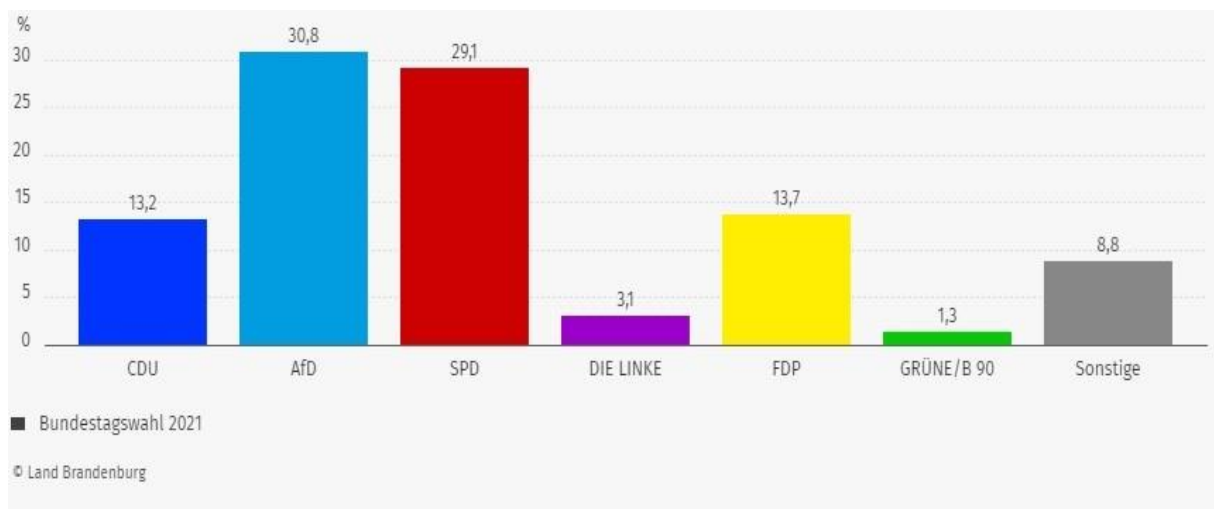

Bundestagswahl am 26.09.2021

Wahlberechtigte: 7.723

Wählende: 6.547

Wahlbeteiligung: 84,8 %

Erststimmen

Zweitstimmen

Wahlbezirk Babow (01)

Erststimmen

■ Bundestagswahl 2021

© Land Brandenburg

Zweitstimmen

■ Bundestagswahl 2021

© Land Brandenburg

Wahlbezirk Eichow (02)

Erststimmen

Zweitstimmen

Zweitstimmen

Wahlbezirk Klein Gaglow (06)

Erststimmen

Zweitstimmen

Wahlbezirk Kolkwitz „Zwergenstübchen“ (07)

Erststimmen

Zweitstimmen

Wahlbezirk Kolkwitz „Gaststätte zur Eisenbahn“ (08)