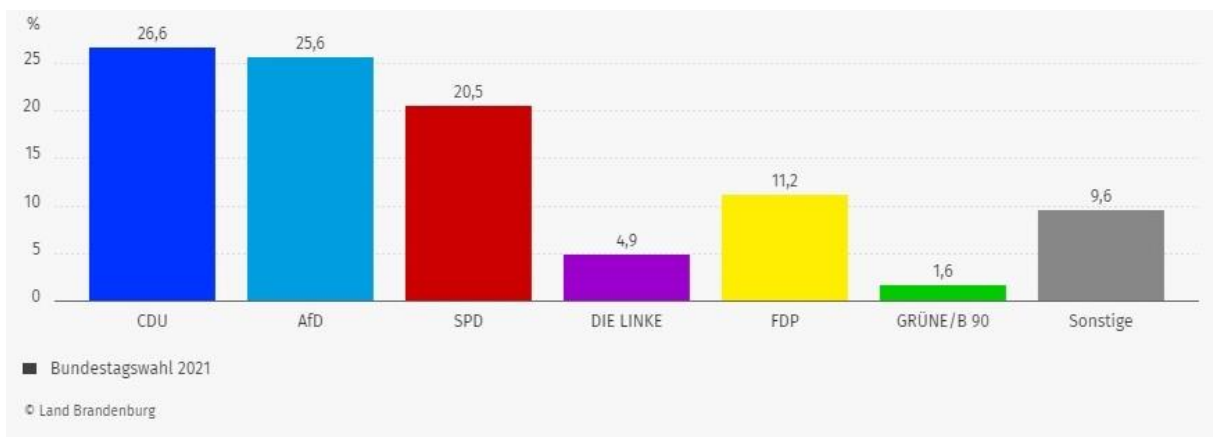

■ Bundestagswahl 2021

© Land Brandenburg

Zweitstimmen

■ Bundestagswahl 2021

© Land Brandenburg

Wahlbezirk Eichow (02)

Erststimmen

Zweitstimmen

Zweitstimmen

Wahlbezirk Klein Gaglow (06)

Erststimmen

Zweitstimmen

Wahlbezirk Kolkwitz „Zwergenstübchen“ (07)

Erststimmen

Zweitstimmen

Wahlbezirk Kolkwitz „Gaststätte zur Eisenbahn“ (08)

Erststimmen

Zweitstimmen

Wahlbezirk Kolkwitz „Kolkwitz-Center“ (09)

Erststimmen

Zweitstimmen

Wahlbezirk Kolkwitz „Familientreff Am Klinikum“ (10)

Erststimmen

Zweitstimmen