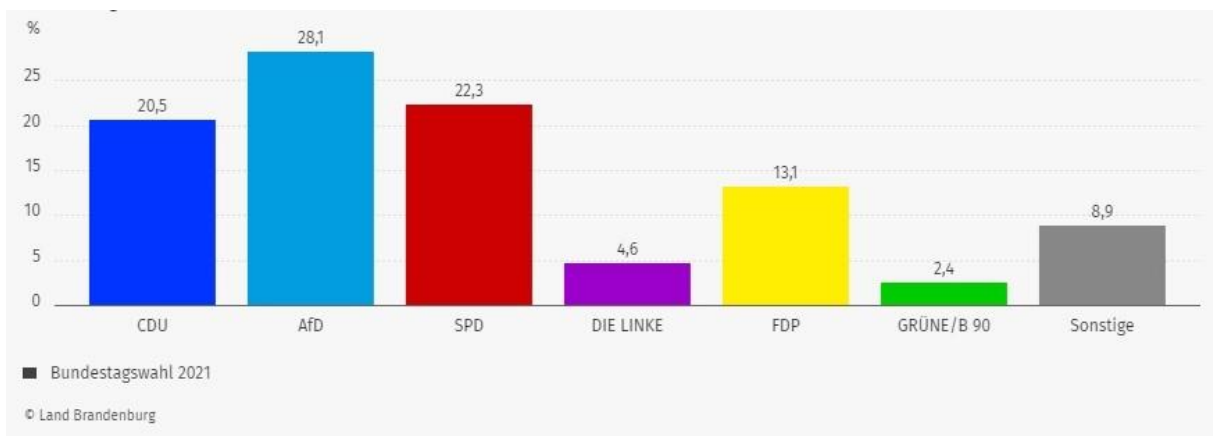

Bundestagswahl am 26.09.2021

Wahlberechtigte: 7.723

Wählende: 6.547

Wahlbeteiligung: 84,8 %

Erststimmen

Zweitstimmen

Wahlbezirk Babow (01)

Erststimmen

■ Bundestagswahl 2021

© Land Brandenburg

Zweitstimmen

■ Bundestagswahl 2021

© Land Brandenburg

Wahlbezirk Eichow (02)

Erststimmen

Zweitstimmen

Wahlbezirk Glinzig/Kackrow (03)

Erststimmen

Zweitstimmen

Wahlbezirk Gulben/Zahsow (04)

Erststimmen

Zweitstimmen

Wahlbezirk Hänchen (05)

Erststimmen

Zweitstimmen

Wahlbezirk Klein Gaglow (06)

Erststimmen

Zweitstimmen

Wahlbezirk Kolkwitz „Zwergenstübchen“ (07)

Erststimmen

Zweitstimmen

Wahlbezirk Kolkwitz „Gaststätte zur Eisenbahn“ (08)