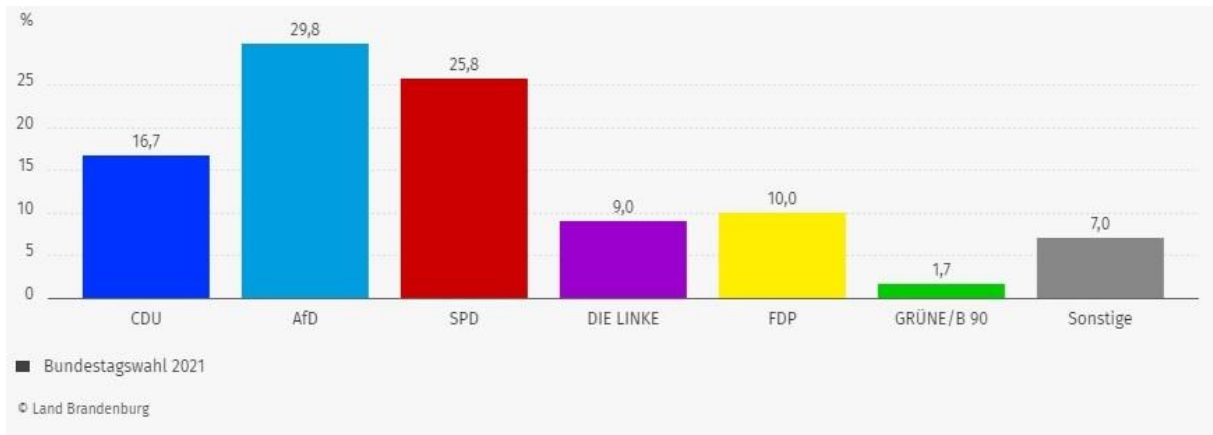

Bundestagswahl am 26.09.2021

Wahlberechtigte: 7.723

Wählende: 6.547

Wahlbeteiligung: 84,8 %

Erststimmen

Zweitstimmen

Wahlbezirk Babow (01)

Erststimmen

■ Bundestagswahl 2021

© Land Brandenburg

Zweitstimmen

■ Bundestagswahl 2021

© Land Brandenburg

Wahlbezirk Eichow (02)

Erststimmen

Zweitstimmen

Wahlbezirk Glinzig/Kackrow (03)

Erststimmen

Zweitstimmen

Wahlbezirk Gulben/Zahsow (04)

Erststimmen

Zweitstimmen

Wahlbezirk Hänchen (05)

Erststimmen

Zweitstimmen

Wahlbezirk Klein Gaglow (06)

Erststimmen

Zweitstimmen

Wahlbezirk Kolkwitz „Zwergenstübchen“ (07)

Erststimmen

Zweitstimmen

Wahlbezirk Kolkwitz „Gaststätte zur Eisenbahn“ (08)