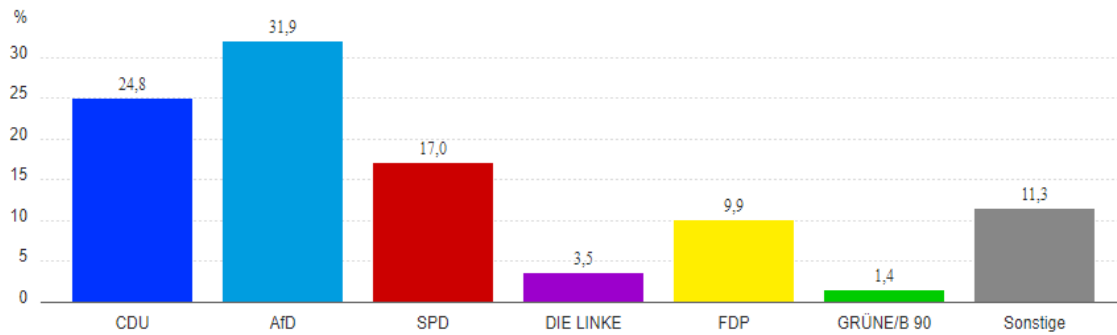

Bundestagswahl am 26.09.2021

Wahlberechtigte: 7.723

Wählende: 6.547

Wahlbeteiligung: 84,8 %

Erststimmen

Zweitstimmen

Wahlbezirk Babow (01)

Erststimmen

■ Bundestagswahl 2021

© Land Brandenburg

Zweitstimmen

■ Bundestagswahl 2021

© Land Brandenburg

Wahlbezirk Eichow (02)

Erststimmen

Zweitstimmen