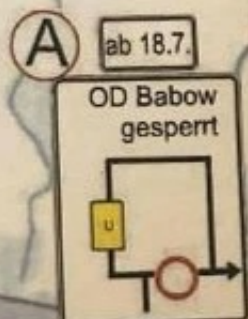

Ausbau der K 7131 Abs. 070 km 0,084 bis km 0,771 - 18.07.24 bis 30.08.24

tourist. Wegweisung Richtung Babow/Kolkwitz auskreuzen am Standort 73

tourist. Wegweisung Richtung Burg/Müschyn auskreuzen am Standort 74